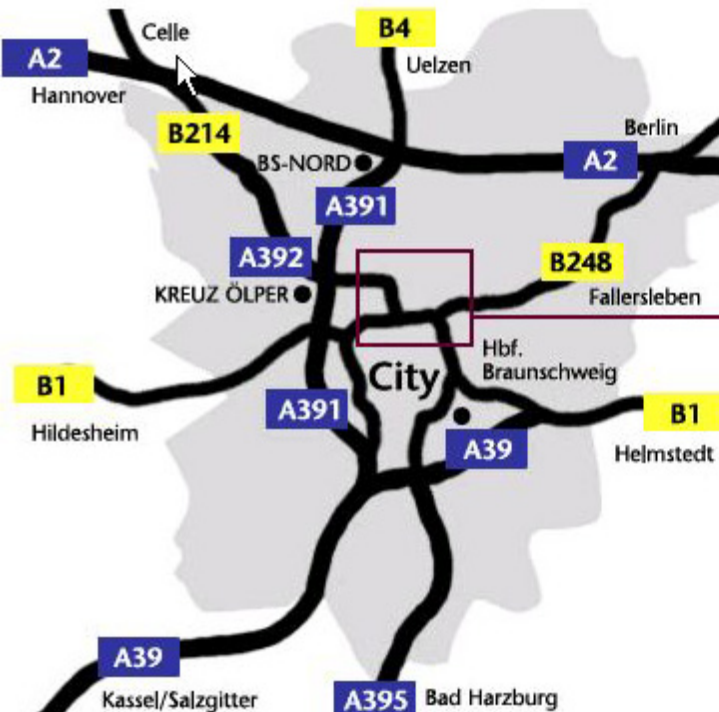

Braunschweig

Nordstrasse 23
D-38106 Braunschweig
Tel. +49 531 3901-0
Fax +49 531 3901-110
E-Mail info@assmann-b-p.de

- *Anreise per PKW*

A2 aus Richtung Hannover bzw. Berlin bis BS-Nord auf A391 Richtung Kassel bis BAB Kreuz Ölper, Abfahrt Hamburger Straße rechts ab auf Hamburger Str., an 1. großer Kreuzung links auf Rebenring, 2. Ampel links in Mittelweg, dann erste Str. rechts in Nordstr. abbiegen

- *Anreise per Flugzeug*

Flughafen Hannover-Langenhagen, ca. 60 min. Taxifahrt, alternativ mit dem Shuttle-Service oder Taxi zum Hbf. Hannover und dann weiter per Bahn

- *Anreise per Bahn*

Hbf. Braunschweig, Buslinie 419 und 429, Haltestelle Bültenweg